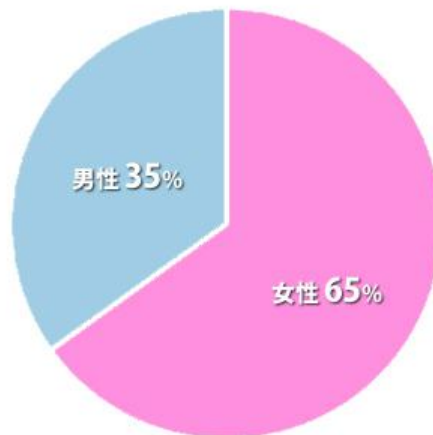

サイトアクセス(月間)

ページビュー

4.6万PV

ユニークユーザー数 3.6万人

ユーザー属性

エントレには、演劇・エンタメに興味がある女性のお客様が多く訪れる傾向にあります。

※2020年10月1日～31日を Google Analyticsで調べたデータです。

お問合せ・ご相談は・・・

株式会社ヴィレッヂ (担当: 森脇)

TEL 03-5361-3031 または cs_info@entre-news.jp