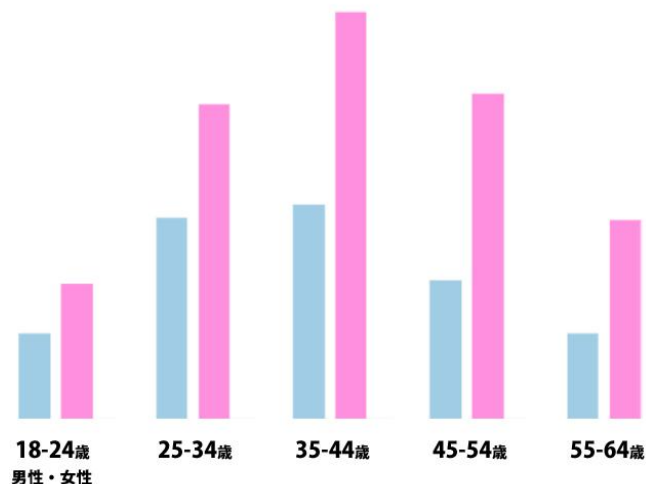

サイトアクセス(月間)

ページビュー

4.6万PV

ユニークユーザー数 3.6万人

ユーザー属性

エントレには、演劇・エンタメに興味がある女性のお客様が多く訪れる傾向にあります。

※2020年10月1日～31日を Google Analyticsで調べたデータです。

お問合せ・ご相談は・・・

株式会社ヴィレッヂ (担当: 森脇)

TEL 03-5361-3031 または cs_info@entre-news.jp