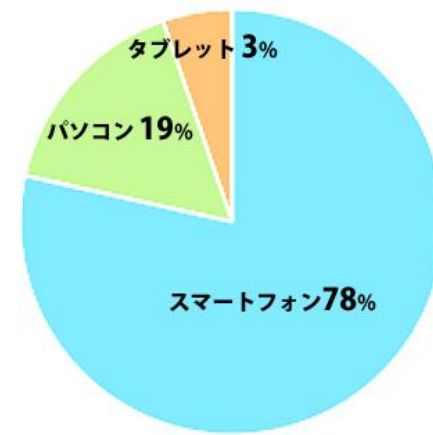

サイトアクセス(月間)

ページビュー

4.6万PV

ユニークユーザー数 3.6万人

ユーザー属性

エントレには、演劇・エンタメに興味がある女性のお客様が多く訪れる傾向にあります。

※2020年10月1日～31日を Google Analyticsで調べたデータです。

お問合せ・ご相談は・・・

株式会社ヴィレッヂ (担当: 森脇)

TEL 03-5361-3031 または cs_info@entre-news.jp