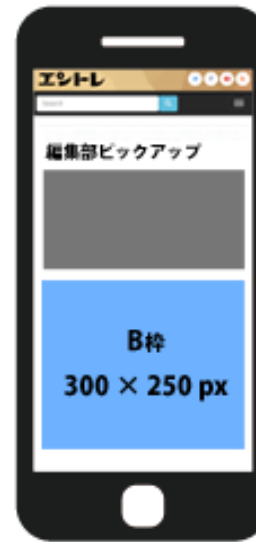

バナー広告

料金

1ヶ月間 **50,000円+税** / 7日間 **15,000円+税**

バナー掲載数

3か所に同時に掲載します。

※OL枠(オーバーレイ枠)はユーザーのスクロールに関係なく、

スマートフォンの画面下位置に常に表示されます。PC版には表示されません。

お問合せ・ご相談は・・・