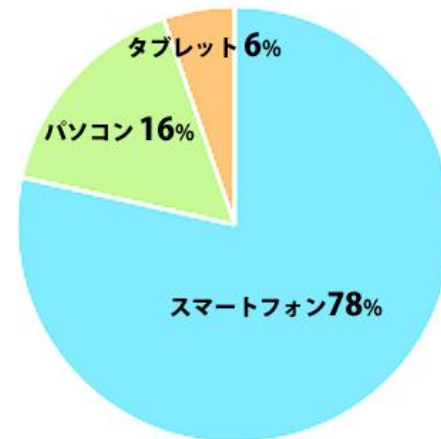

サイトアクセス(月間)

ページビュー

7万PV

ユニークユーザー数 5万人

ユーザー属性

エントレには、演劇・エンタメに興味がある女性のお客様が多く訪れる傾向にあります。

※2019年11月1日～30日を Google Analyticsで調べたデータです。

お問合せ・ご相談は・・・

株式会社ヴィレッヂ (担当: 森脇)

TEL 03-5361-3031 または cs_info@entre-news.jp