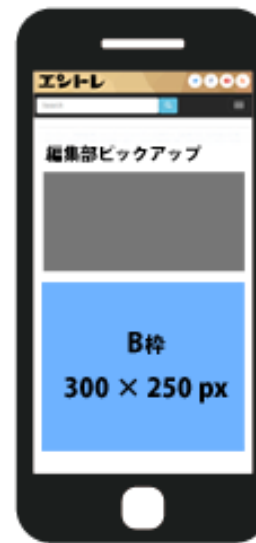

バナー広告

料金

1ヶ月間 **50,000円+税** / 7日間 **15,000円+税**

バナー掲載数

3か所に同時に掲載します。

※OL枠(オーバーレイ枠)はユーザーのスクロールに関係なく、

スマートフォンの画面下位置に常に表示されます。PC版には表示されません。

お問合せ・ご相談は・・・