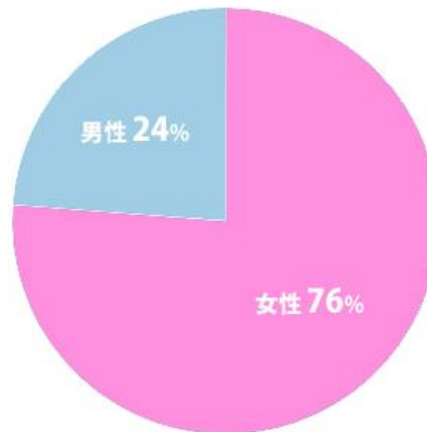

独自に映像撮影・編集・記事化し、これから始まる作品のライブ感をいち早くユーザーのみなさまへお伝えしています。

お問合せ・ご相談は・・・

株式会社ヴィレッヂ (担当: 森脇)

TEL 03-5361-3031 または cs_info@entre-news.jp

サイトアクセス(月間)

ページビュー

7万PV

ユニークユーザー数 5万人

ユーザー属性

エントレには、演劇・エンタメに興味がある女性のお客様が多く訪れる傾向にあります。

※2019年11月1日～30日を Google Analyticsで調べたデータです。

お問合せ・ご相談は・・・

株式会社ヴィレッヂ (担当: 森脇)

TEL 03-5361-3031 または cs_info@entre-news.jp

ユーザーの好み

年末年始に実施している「昨年 最高の舞台は？」というアンケートでは、元タカラジェンヌ出演作、男性アイドル出演作、大型ミュージカルなどが人気でした。