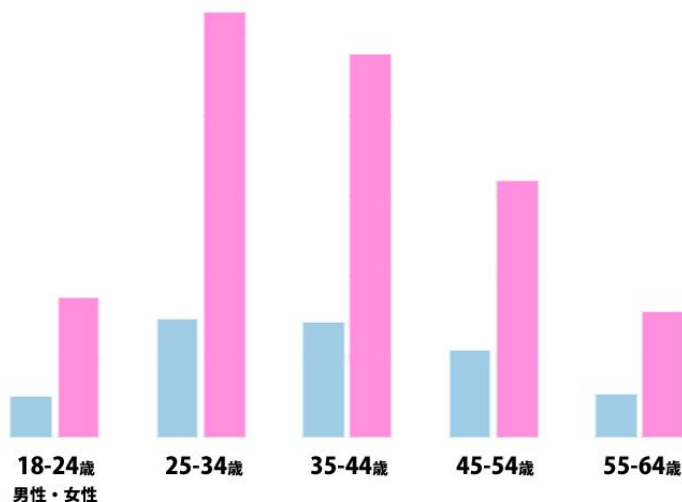

サイトアクセス(月間)

ページビュー

7万PV

ユニークユーザー数 5万人

ユーザー属性

エントレには、演劇・エンタメに興味がある女性のお客様が多く訪れる傾向にあります。

※2019年11月1日～30日を Google Analyticsで調べたデータです。

お問合せ・ご相談は・・・

株式会社ヴィレッヂ (担当: 森脇)

TEL 03-5361-3031 または cs_info@entre-news.jp