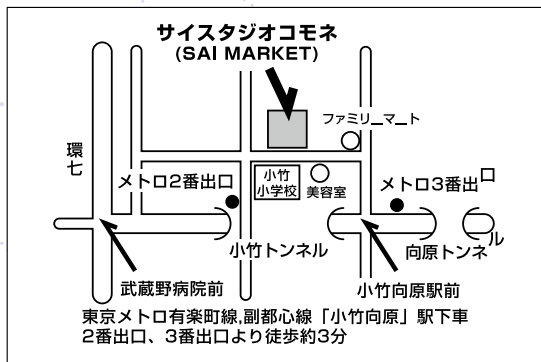

作：山谷典子

演出：小笠原響

舞台美術：乗峯雅博 (文学座)

照明：小沢淳 (あかり組)

音響：山崎哲也 (テアトルエコー)

衣裳：友好まり子

舞台監督：板野早織

制作：華のん企画

宣伝美術：川本朋子

Ring-Bong 第三回公演

「あとにさきだつうたかたの」

歴史博物館に、毎日訪れる初老の男。

彼は「何か」を探していた。

決別した父を、少年時代の自分自身を。

— 僕は、貴方のように生きません。決して —

50年前、戦争に加担した父にそう告げた。

そして私は、核の平和利用を信じ、原始力学を学んだ。

…「何か」を探していた。

自分をかばって死んだ母を、母の答えを。

— 僕の中に生き続ける…泡沫 (うたかた) のように消えた母 —

サイスタジオコモノ Aスタジオ

東京都板橋区小茂根 1-9-5 サイマーケット地階 / tel.03-5986-1201